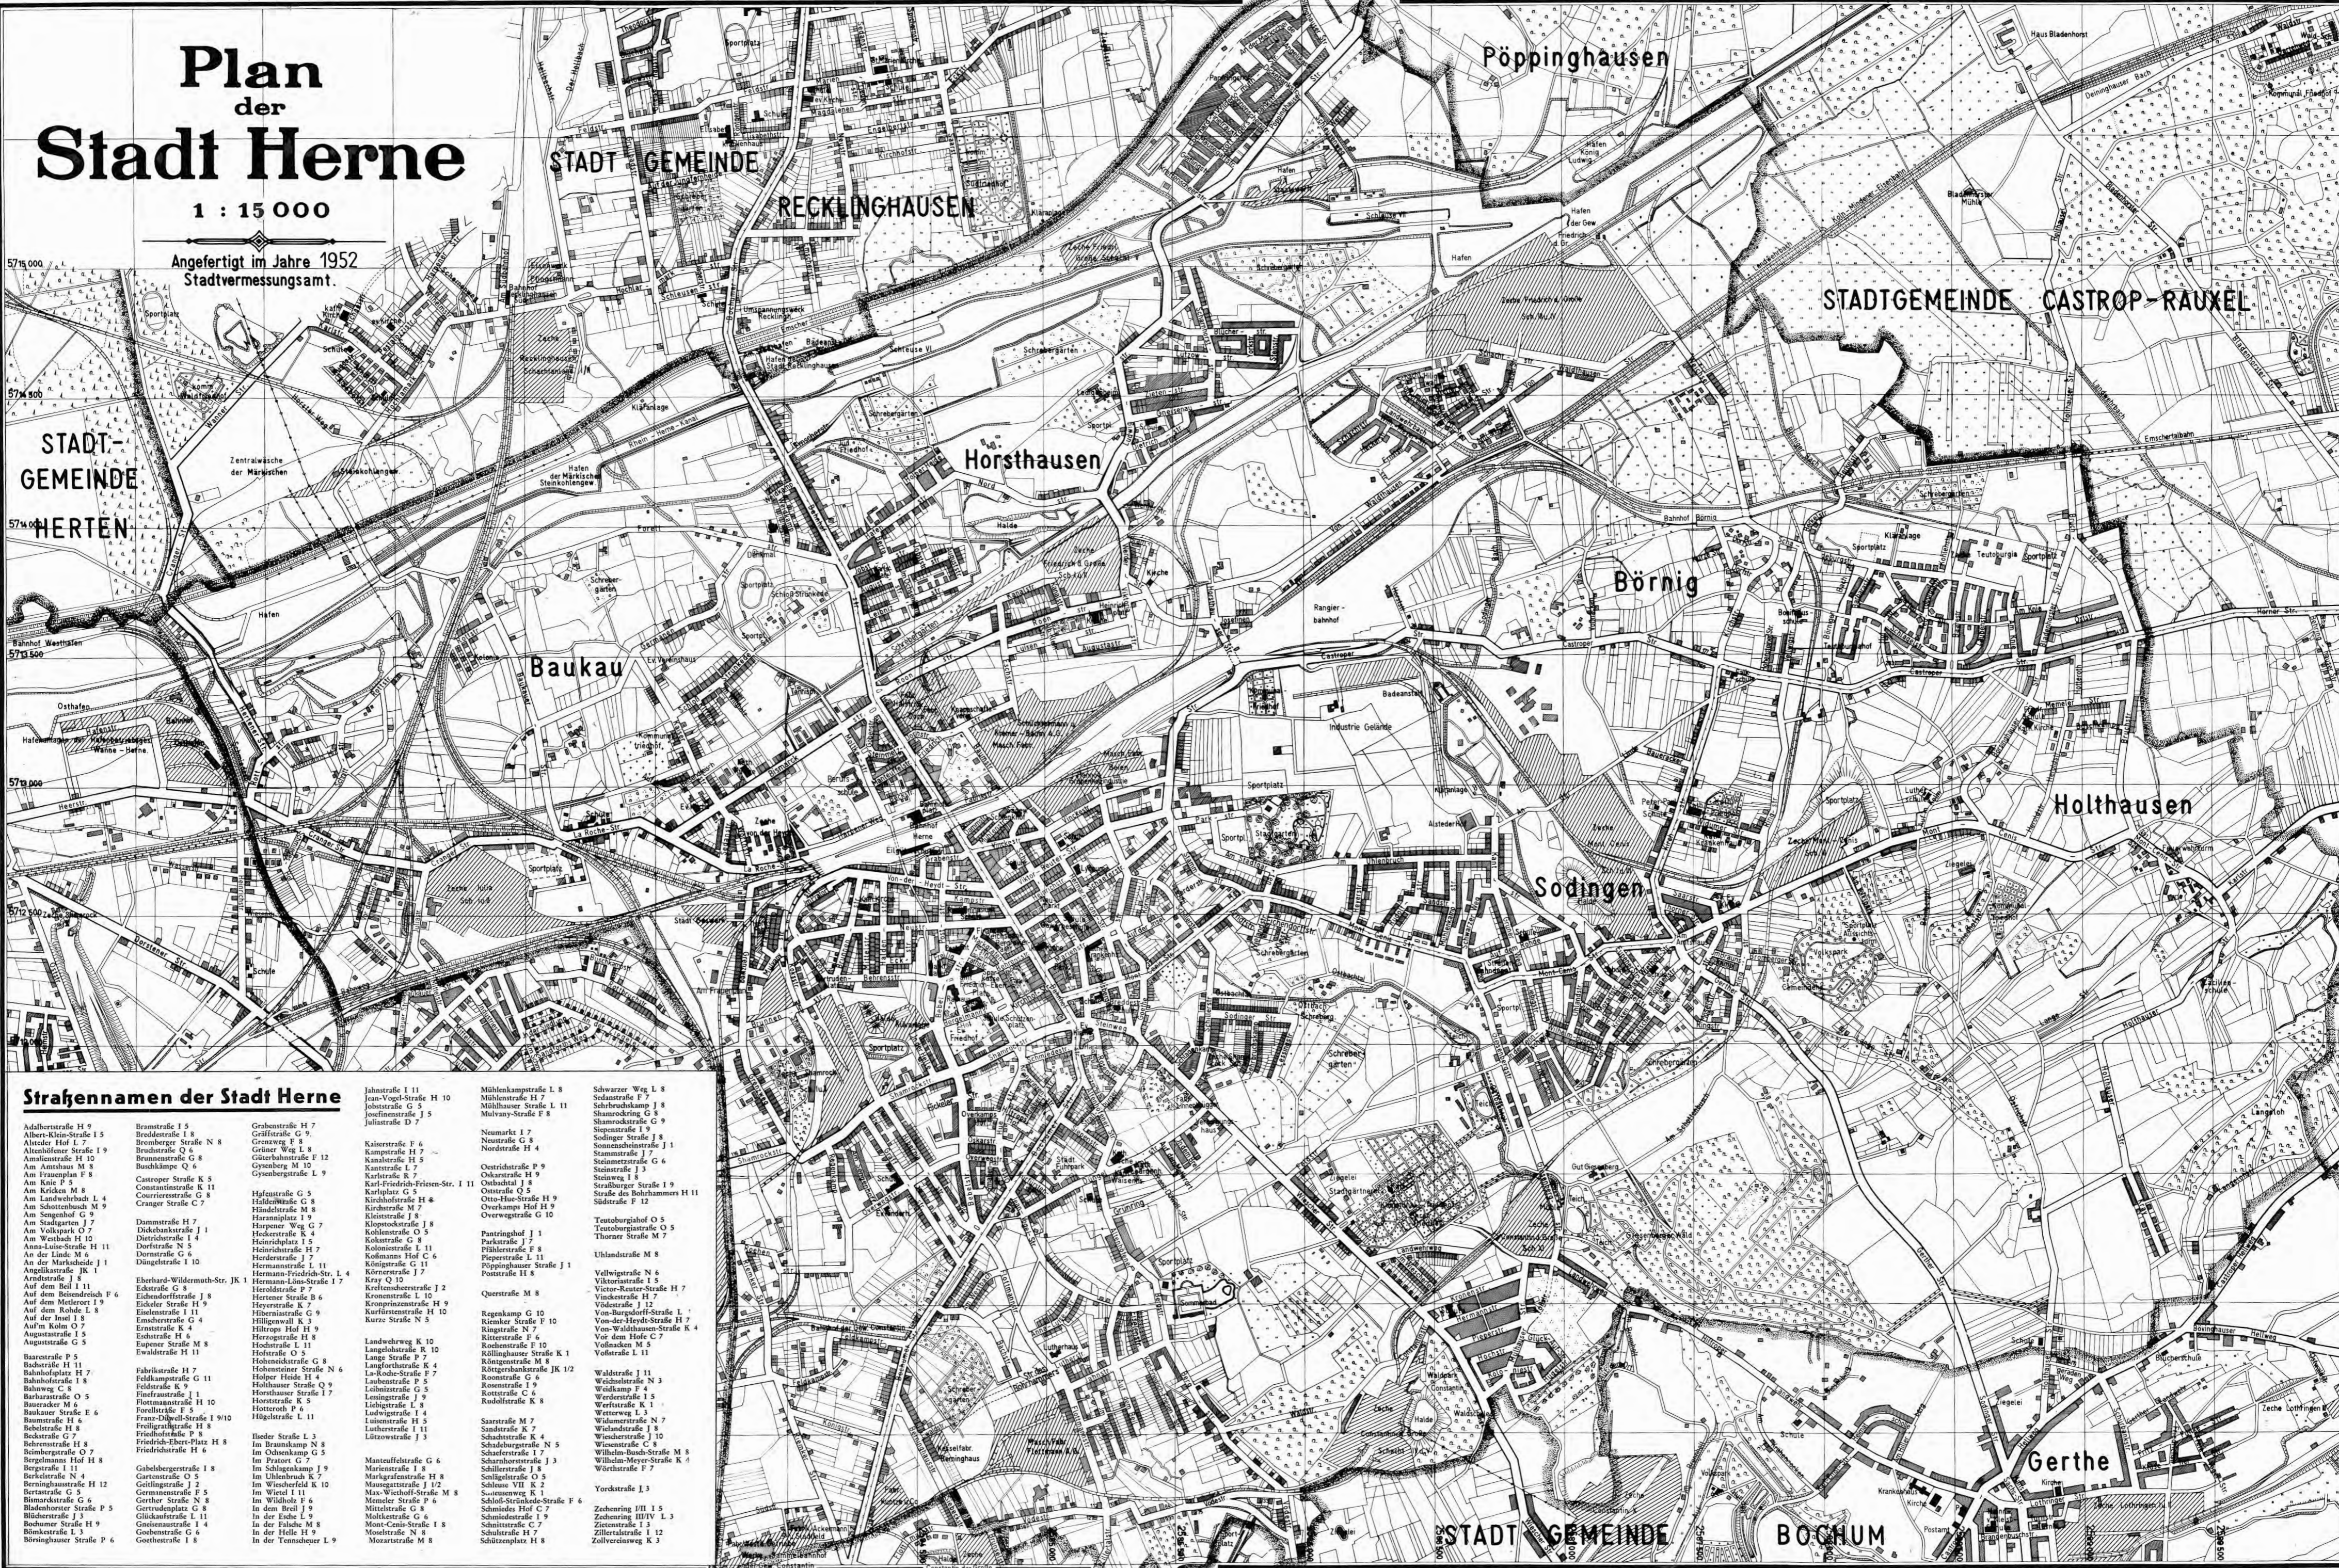

# Plan der Stadt Herne

1 : 15 000

Angefertigt im Jahre 1952  
Stadtvermessungsamt.